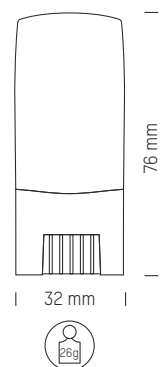

**Material:** Plastic  
**Delivery time:** approx. 3 weeks  
**Printing:** 4c label

**Farben / Colour**

- Weiß / white