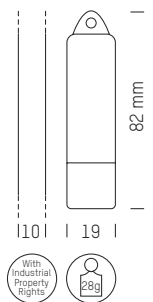

PRODUCT DETAILS

- **Material:** Plastic
- **Packaging:** 50 pcs. in PET bag
- **Delivery time:** approx. 5 weeks (with lanyard)
- **Printing:**
  - silkscreen
  - hot foil stamping
  - 4c label

Farben (gefrostet, poliert - Kappe und Fuß kombinierbar):
Colours (frosted or polished - top and bottom combinable):