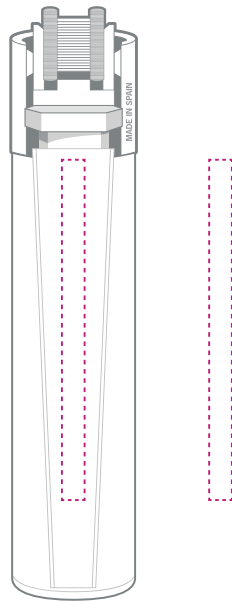

Vorderseite

Rückseite

Druckfläche: 54 x 15 mm
 Druckfarben: max. 4
 Farbangaben: Pantone

Druckfläche: 45 x 3 mm
 Druckfarben: 1
 Farbangaben: Pantone

Bitte lege alle Schriften und Motivteile innerhalb der gestrichelten Linien an.
 Alle Schriften und Motivteile müssen in Pfade (Vektoren) umgewandelt sein.
 Mögliche Dateiformate: AI, EPS, PDF

noch Fragen?

Bei Fragen zur Druckdatenerstellung helfen wir Dir gerne weiter.
 Bitte kontaktiere uns unter +49 821 207 118 0 oder hallo@manobrando.de.

CP11RH CLIPPER
 CLASSIC LARGE SOLID

○ TANK SOLID: WEISS ● TANK SOLID: FLUO GELB ● TANK SOLID: FLUO ORANGE ● TANK SOLID: FLUO PINK ● TANK SOLID: FLUO BLAU ● TANK SOLID: FLUO GRÜN ● TANK SOLID: GRÜN ● TANK SOLID: SCHWARZ

CP11RH CLIPPER
 CLASSIC LARGE TRANSPARENT

○ TANK TRANSPARENT: WEISS ● TANK TRANSPARENT: GELB ● TANK TRANSPARENT: ORANGE ● TANK TRANSPARENT: PINK ● TANK TRANSPARENT: TÜRKIS ● TANK TRANSPARENT: GRÜN ● TANK TRANSPARENT: ROT