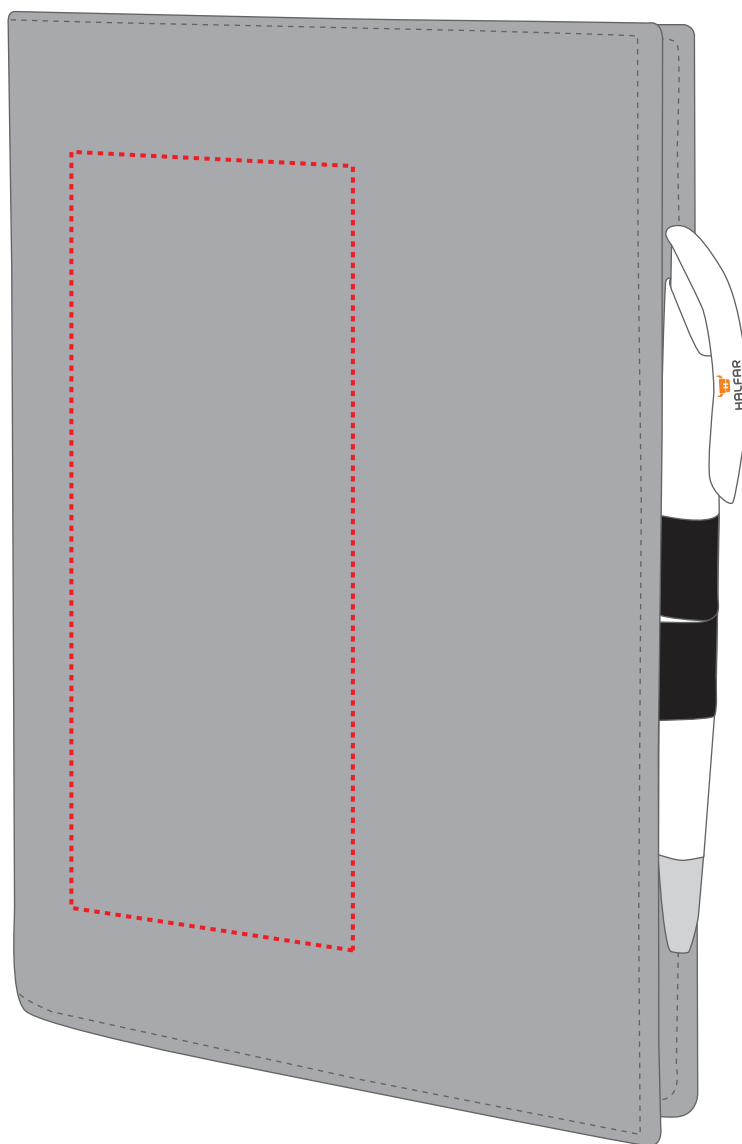

1813056 Filzhülle ECONOMY M / felt cover ECONOMY M

Fläche für Ihr Sticklogo (B 7,5 cm x H 20 cm)
area for your embroidery (W 7,5 cm x H 20 cm)

Taschenmaß (BxH) / size of the bag (WxH):

17 cm x 23 cm

Achtung!

Fläche für Ihr Sticklogo (B 2,5 cm x H 20 cm)
area for your embroidery (W 2,5 cm x H 20 cm)

Taschenmaß (BxH) / size of the bag (WxH):

17 cm x 23 cm

Achtung!

Die Werbeflächen können variieren. In Ausnahmefällen sind auch größere Flächen möglich. Bitte sprechen Sie uns an!