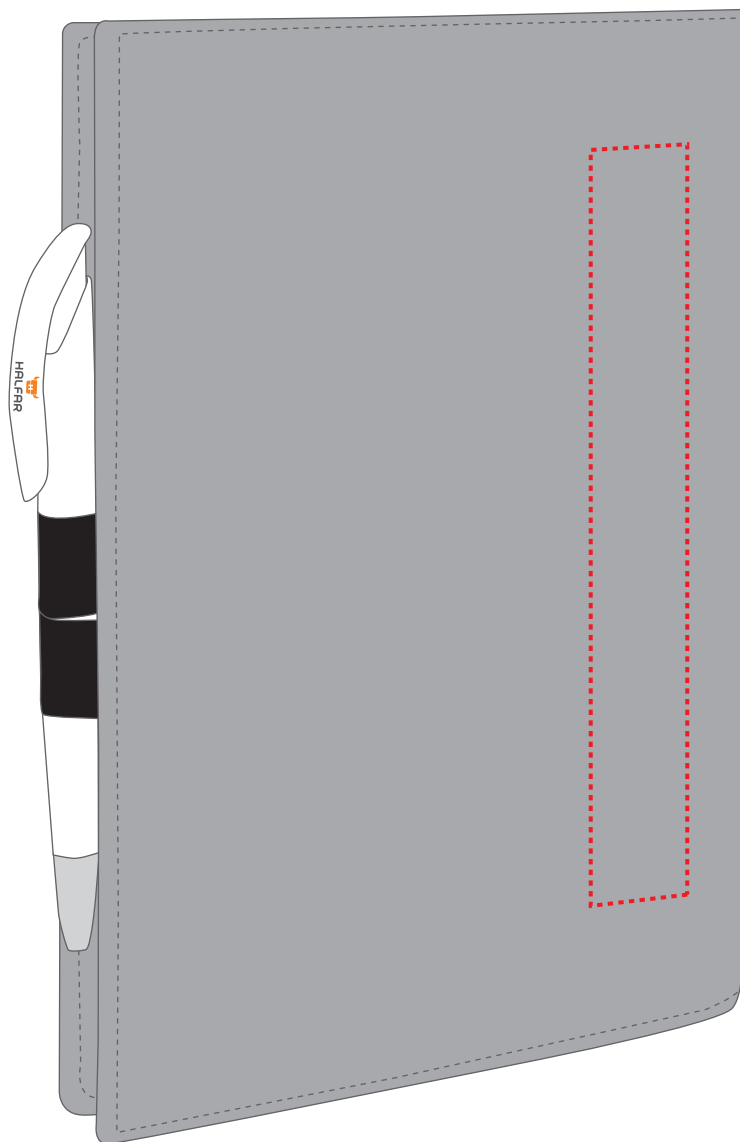

1813056 Filzhülle ECONOMY M / felt cover ECONOMY M

Fläche für Ihr Sticklogo (B 7,5 cm x H 20 cm)
area for your embroidery (W 7,5 cm x H 20 cm)

Taschenmaß (BxH) / size of the bag (WxH):

17 cm x 23 cm

Achtung!

Weitere Infos für Grafiker:

minimale Buchstabenhöhe: 5 mm
minimale Linienstärke: 1 mm

further information for graphic designer:

fonts and graphics as vectors
minimum coat thickness: 1 mm

1813056 Filzhülle ECONOMY M / felt cover ECONOMY M

Fläche für Ihr Sticklogo (B 2,5 cm x H 20 cm)
area for your embroidery (W 2,5 cm x H 20 cm)

Taschenmaß (BxH) / size of the bag (WxH):

17 cm x 23 cm

Achtung!

Die Werbeflächen können variieren. In Ausnahmefällen sind auch größere Flächen möglich. Bitte sprechen Sie uns an!