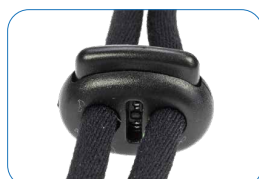

Zangenkarabiner, rund (10485)

Schnappkarabiner für Weichgummieinfassung (10645)

Bogenkarabiner (10371)

Ringkarabiner, Rundprofil,
ca. 20 mm (10312)
ca. 28 mm (10432)

Achter-Karabiner für
Bänder bis 8mm
matt (10357)
glänzend (10398)

Flachkarabiner, rund, schmal
matt (10363)
hochglänzend poliert (10364)
glänzend (10354)
schwarz eingefärbt (10392)

Flachkarabiner, rund (10423)

Schlaufencлип (10419)

Aluminiumkarabiner, rund
in ca. 40 mm (10953)
in ca. 60 mm (10630)