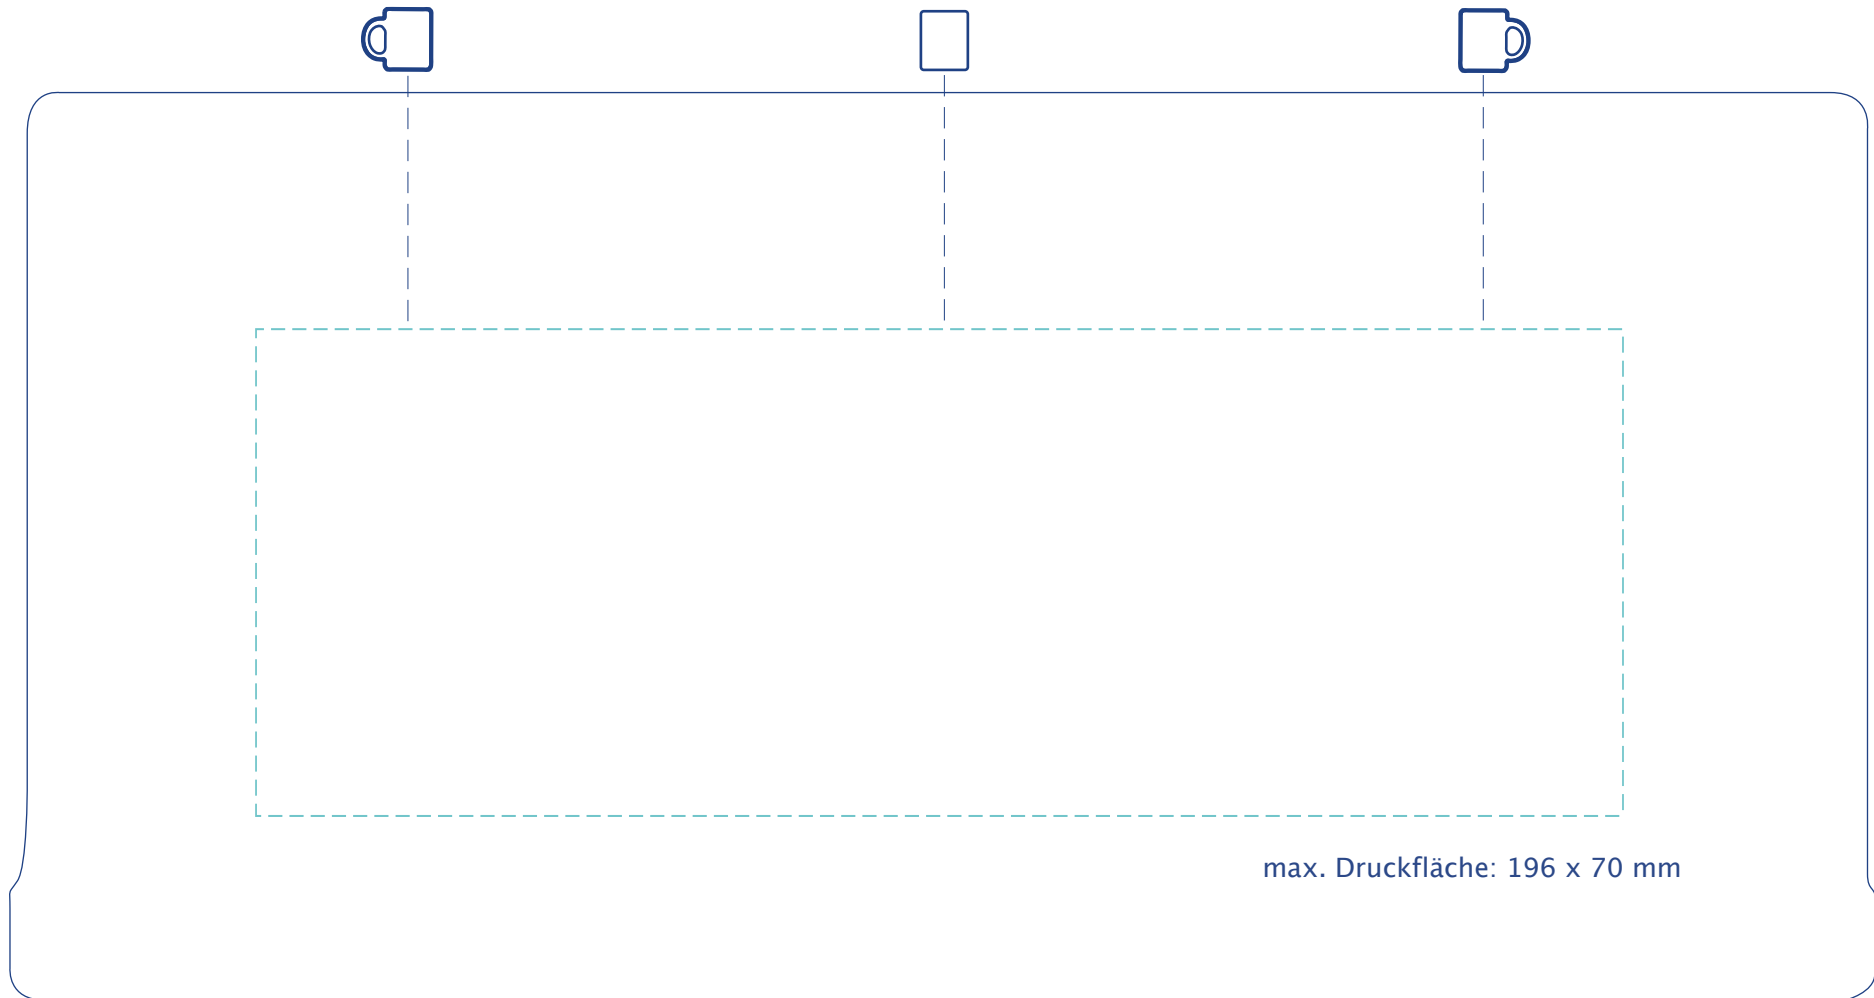

Sublimation print Weihenstephan

- Vektor- & Pixelgrafik möglich (Pixelgrafik mind. 600 dpi)
- Dateiformat *.pdf, *.psd, *.ai, *.eps, *.jpg
- Schriften in Pfade umwandeln
- Transparente und Schlagschatten vermeiden